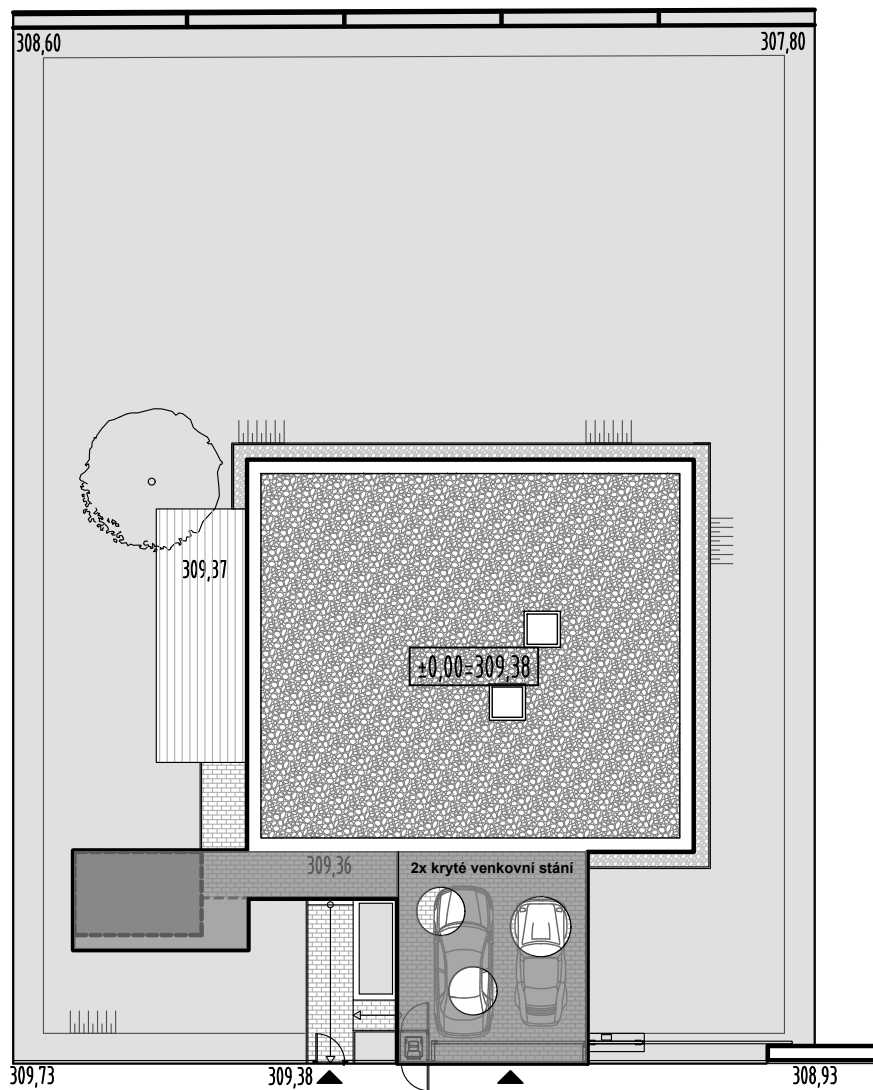

PARK RESORT PRŮHONICE
RD - 9H - SITUACE

1:250

PLOCHA POZEMKU	920.3 m ²
ZASTAVĚNÁ PLOCHA	203.2 m ²

PARK RESORT PRŮHONICE
RD - 9H - 1NP

1:100

1.01	ZÁDVEŘÍ	9.9 m ²
1.02	SPIŽ	3.5 m ²
1.03	OBÝVACÍ POKOJ	59.2 m ²
	JÍDELNA	
	KUCHYŇ	
1.04	LOŽNICE	14.4 m ²
1.05	KOUPELNA	11.9 m ²
1.06	POKOJ	13.8 m ²
1.07	POKOJ	13.9 m ²
1.08	KOUPELNA	7.1 m ²
1.09	CHODBA	9.9 m ²
1.10	ŠATNA	7.4 m ²
1.11	TECHNICKÁ MÍSTNOST	1.7 m ²
1.12	KOUPELNA	2.8 m ²
1.13	PRÁDELNA	7.0 m ²
	CELKEM	162.5 m ²
T	TERASA	25.1 m ²
1.14	ZAHRADNÍ DOMEK	8.9 m ²