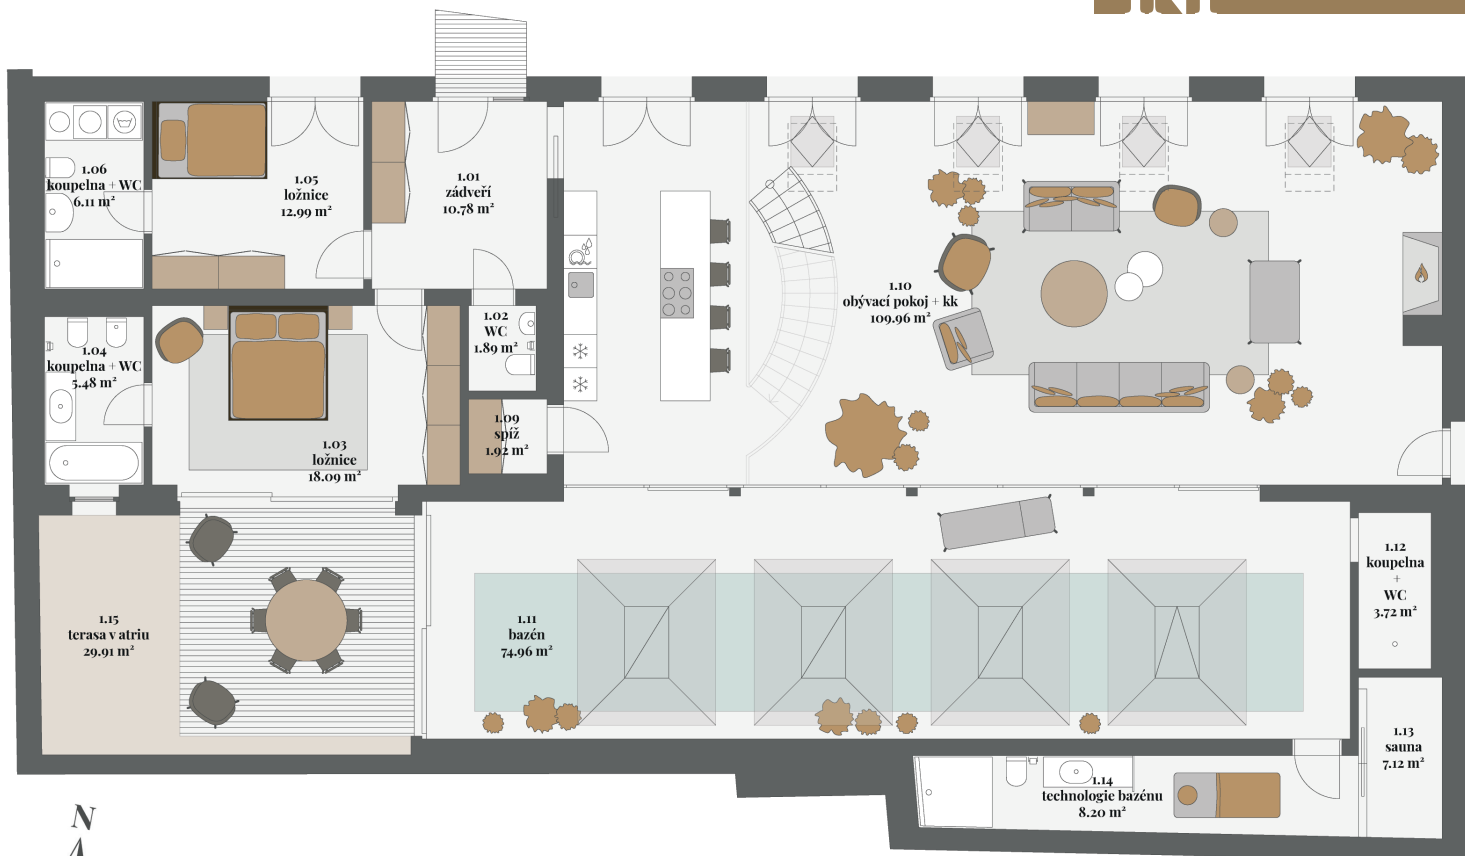

# B.01 1NP

č.m.	název místnosti	plocha [m <sup>2</sup> ]	podlaha	stěny	strop	poznámky
1.01	zádveří	10.78	dlažba	omítka	omítka	
1.02	WC	1.89	dlažba	obklad	omítka	
1.03	ložnice	18.09	dřevo	omítka	omítka	
1.04	koupelna + WC	5.48	dlažba	obklad	omítka	
1.05	ložnice	12.99	dřevo	omítka	omítka	
1.06	koupelna + WC	6.11	dlažba	obklad	omítka	
1.09	spíž	1.92	dlažba	obklad	omítka	
1.10	obývací pokoj + kk	109.96	kamenná dlažba	omítka	omítka	
1.11	bazén	74.96	dlažba	omítka	omítka	
1.12	koupelna + WC	3.72	dlažba	obklad	omítka	
1.13	sauna	7.12	dřevo	dřevo	omítka	
1.14	technologie bazénu	8.20	dlažba	omítka	omítka	
<b>celková plocha</b>		<b>261.22</b>				
1.15	terasa v atriu	29.91	dřevěný rošt			

## 2NP

č.m.	název místnosti	plocha [m <sup>2</sup> ]	podlaha	stěny	strop	poznámky
2.01	galerie	24.68	dřevo	omítka	omítka	
2.02	šatna	15.02	dřevo	omítka	omítka	
2.03	ložnice	30.33	dřevo	omítka	omítka	
2.04	koupelna + WC	11.42	dlažba	obklad	omítka	
2.05	komora	3.71	dlažba	omítka	omítka	
celková plocha		85.16				