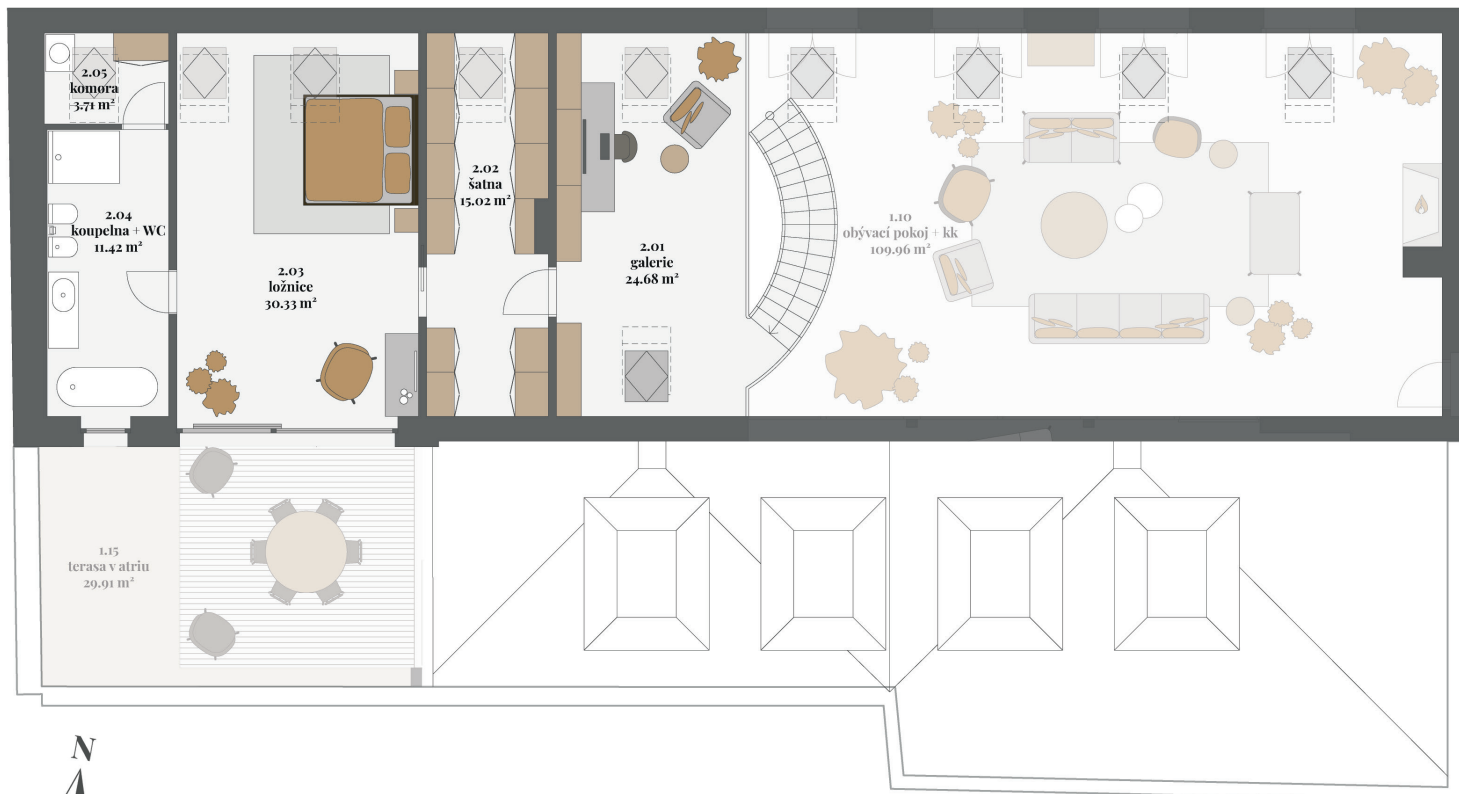

# B.01 1NP

č.m.	název místnosti	plocha [m <sup>2</sup> ]	podlaha	stěny	strop	poznámky
1.01	zádveří	10.78	dlažba	omítka	omítka	
1.02	WC	1.89	dlažba	obklad	omítka	
1.03	ložnice	18.09	dřevo	omítka	omítka	
1.04	koupelna + WC	5.48	dlažba	obklad	omítka	
1.05	ložnice	12.99	dřevo	omítka	omítka	
1.06	koupelna + WC	6.11	dlažba	obklad	omítka	
1.09	spíž	1.92	dlažba	obklad	omítka	
1.10	obývací pokoj + kk	109.96	kamenná dlažba	omítka	omítka	
1.11	bazén	74.96	dlažba	omítka	omítka	
1.12	koupelna + WC	3.72	dlažba	obklad	omítka	
1.13	sauna	7.12	dřevo	dřevo	omítka	
1.14	technologie bazénu	8.20	dlažba	omítka	omítka	
<b>celková plocha</b>		<b>261.22</b>				
1.15	terasa v atriu	29.91	dřevěný rošt			

## 2NP

č.m.	název místnosti	plocha [m <sup>2</sup> ]	podlaha	stěny	strop	poznámky
2.01	galerie	24.68	dřevo	omítka	omítka	
2.02	šatna	15.02	dřevo	omítka	omítka	
2.03	ložnice	30.33	dřevo	omítka	omítka	
2.04	koupelna + WC	11.42	dlažba	obklad	omítka	
2.05	komora	3.71	dlažba	omítka	omítka	
celková plocha		85.16				