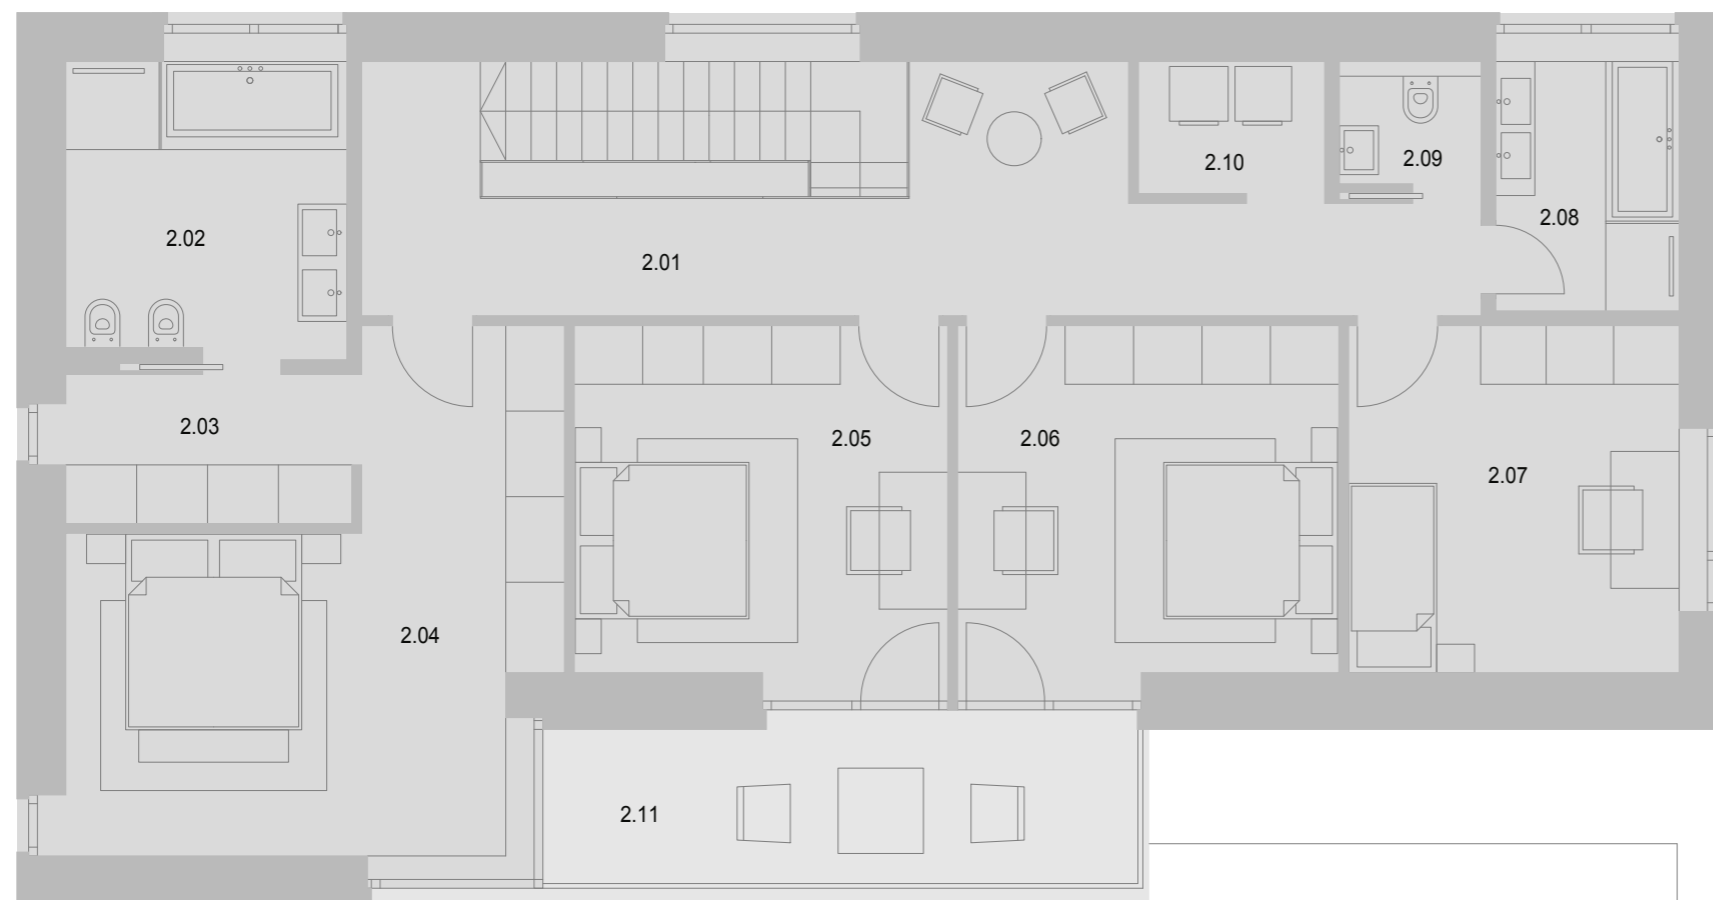

Imma Garden Villas

1. patro

Dům D08

Typ A

6+kk

Celková podlahová plocha	242 m ²
Celková plocha	298 m ²
Pozemek	923 m ²
Zastavěná plocha	212 m ²
Zahrada	711 m ²

Vnitřní užitná plocha

1.01 Hala	14 m ²
1.02 Koupelna	3 m ²
1.03 Kuchyň	13 m ²
1.04 Obytná místnost	54 m ²
1.05 Technická místnost	6 m ²
1.06 Šatna	8 m ²
1.07 Pokoj pro hosty	13 m ²
1.08 Garáž	37 m ²
1.09 Terasa	15 m ²
Celkem	111 m²

Situace

Imma Garden Villas

2. patro

Dům D08

Typ A

6+kk

Vnitřní užitná plocha

2.01 Hala	18 m ²
2.02 Koupelna	10 m ²
2.03 Šatna	5 m ²
2.04 Ložnice	23 m ²
2.05 Dětský pokoj 1	15 m ²
2.06 Dětský pokoj 2	15 m ²
2.07 Dětský pokoj 3	15 m ²
2.08 Koupelna	5 m ²
2.09 Toaleta	2 m ²
2.10 Technická místnost	3 m ²
2.11 Terasa	8 m ²

Celkem 111 m²

Situace