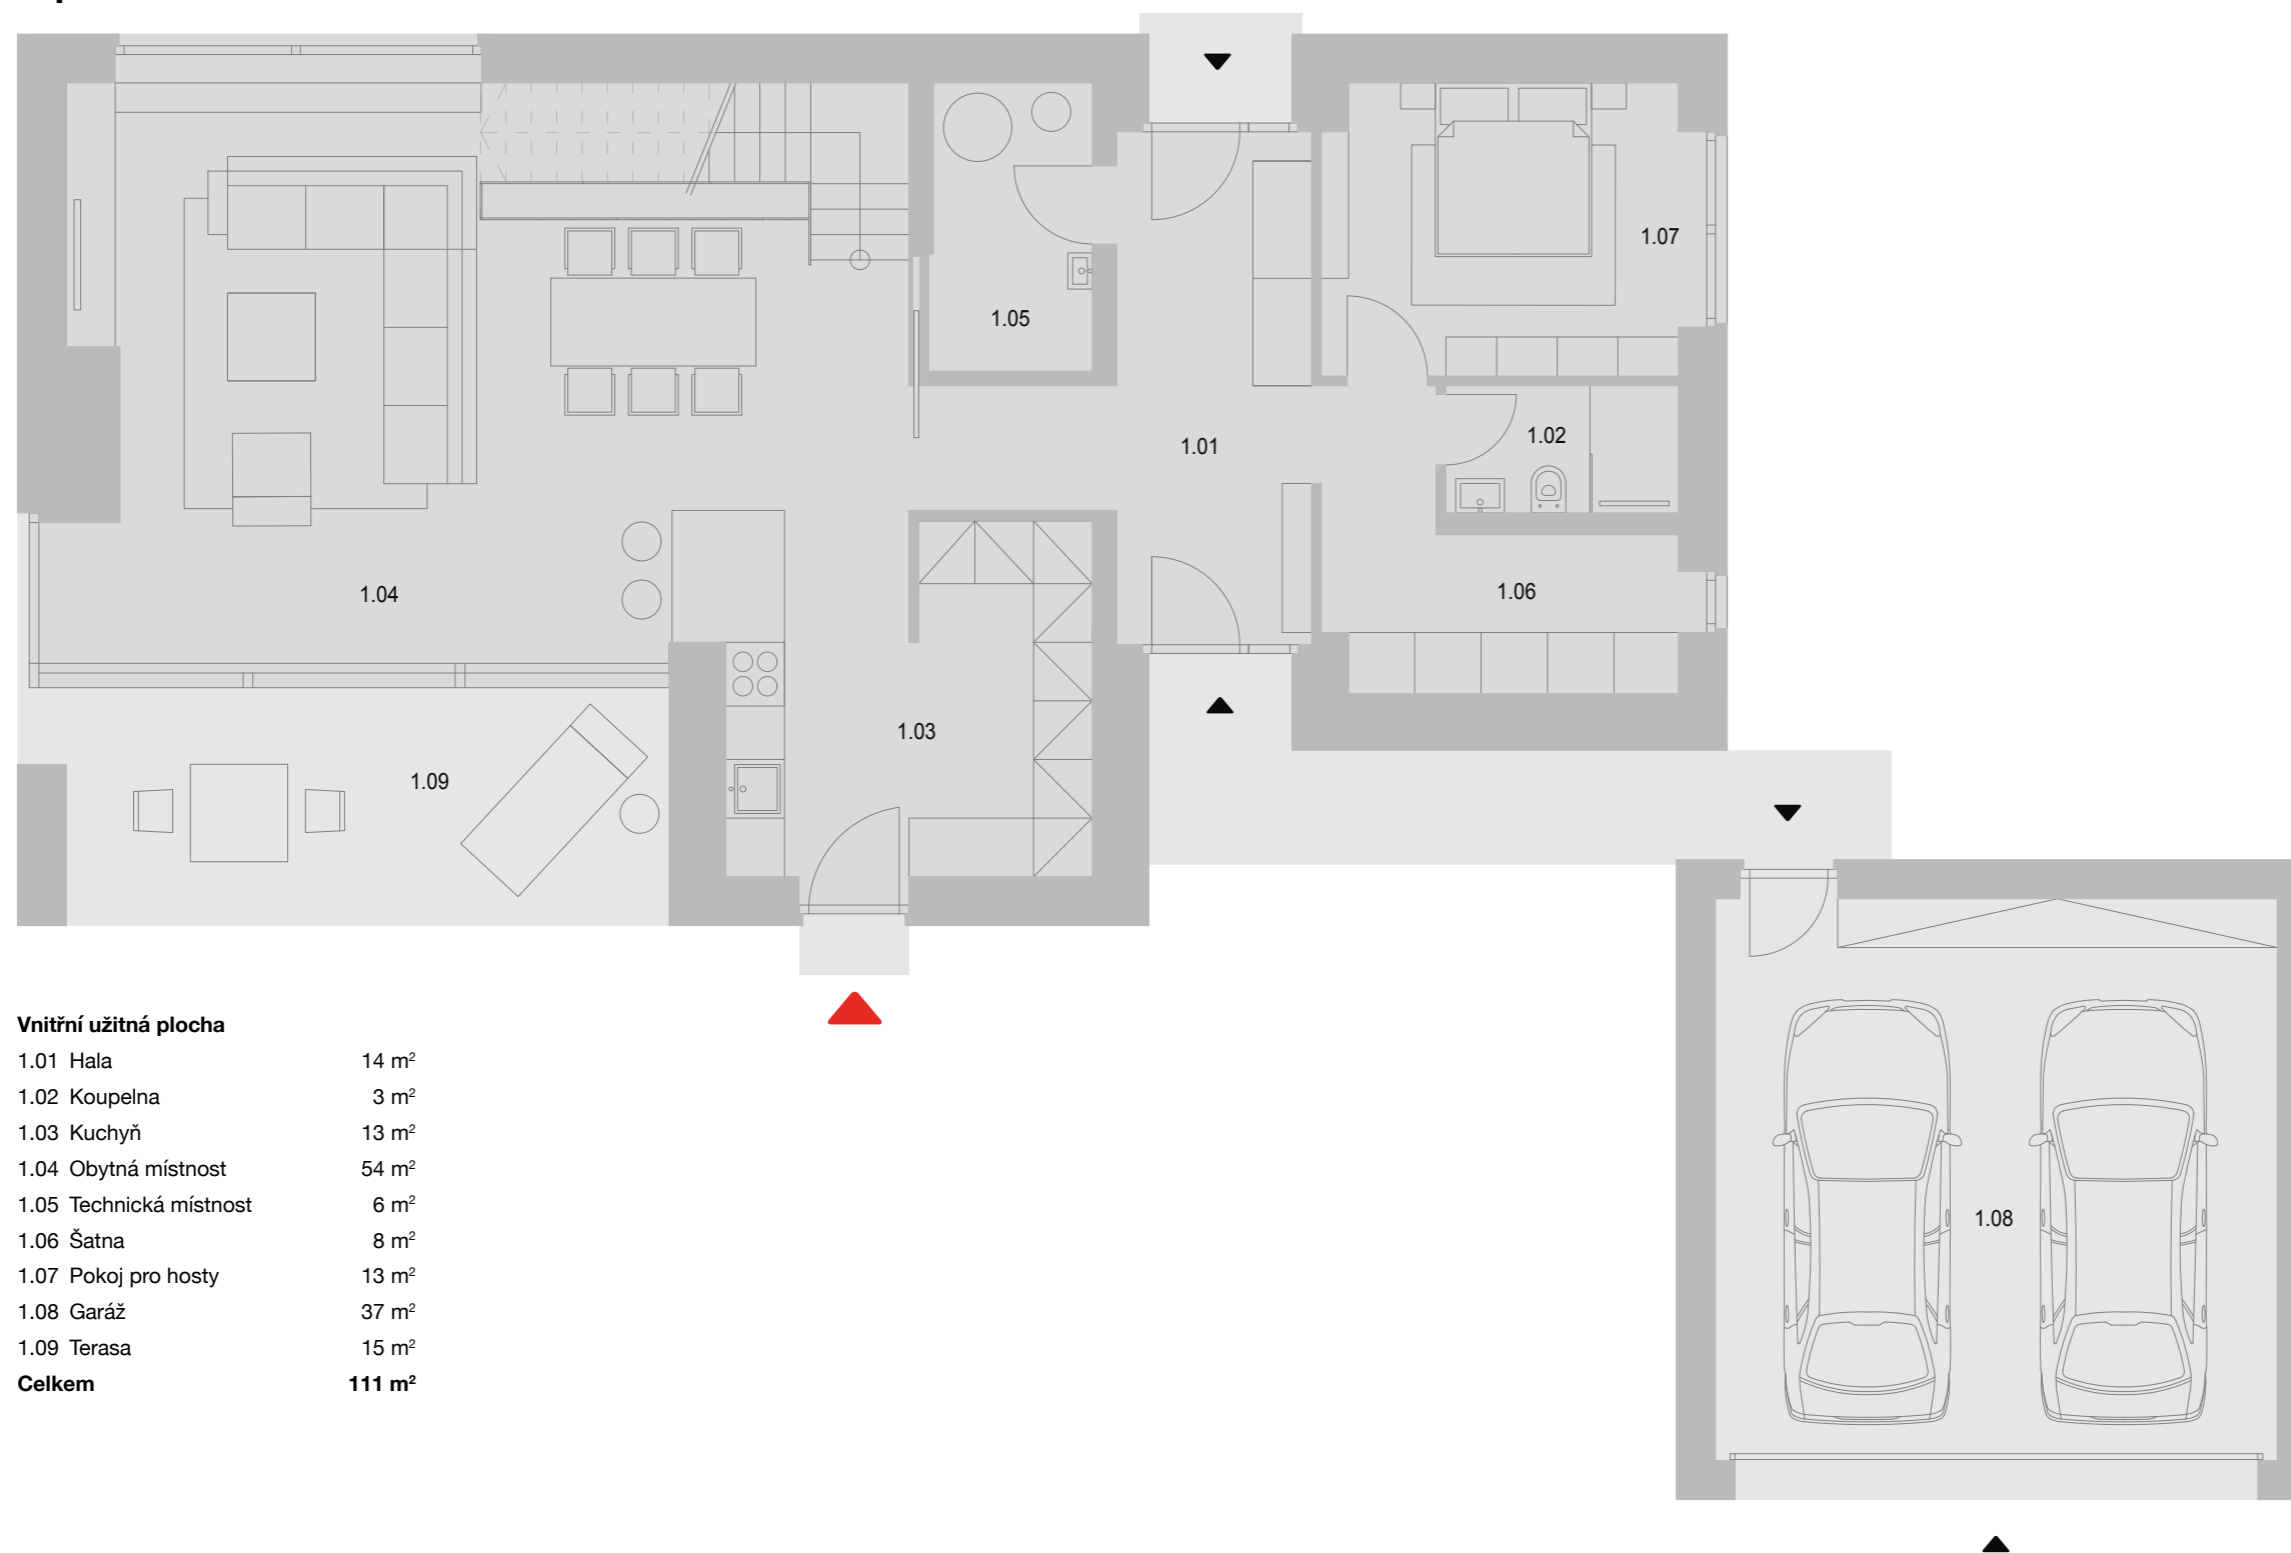

Imma Garden Villas

1. patro

Dům D08

Typ A

6+kk

Celková podlahová plocha	242 m ²
Celková plocha	298 m ²
Pozemek	923 m ²
Zastavěná plocha	212 m ²
Zahrada	711 m ²

Vnitřní užitná plocha

1.01 Hala	14 m ²
1.02 Koupelna	3 m ²
1.03 Kuchyň	13 m ²
1.04 Obytná místnost	54 m ²
1.05 Technická místnost	6 m ²
1.06 Šatna	8 m ²
1.07 Pokoj pro hosty	13 m ²
1.08 Garáž	37 m ²
1.09 Terasa	15 m ²
Celkem	111 m²

Situace

Imma Garden Villas

2. patro

Dům D08

Typ A

6+kk

Vnitřní užitná plocha

2.01 Hala	18 m ²
2.02 Koupelna	10 m ²
2.03 Šatna	5 m ²
2.04 Ložnice	23 m ²
2.05 Dětský pokoj 1	15 m ²
2.06 Dětský pokoj 2	15 m ²
2.07 Dětský pokoj 3	15 m ²
2.08 Koupelna	5 m ²
2.09 Toaleta	2 m ²
2.10 Technická místnost	3 m ²
2.11 Terasa	8 m ²

Celkem 111 m²

Situace